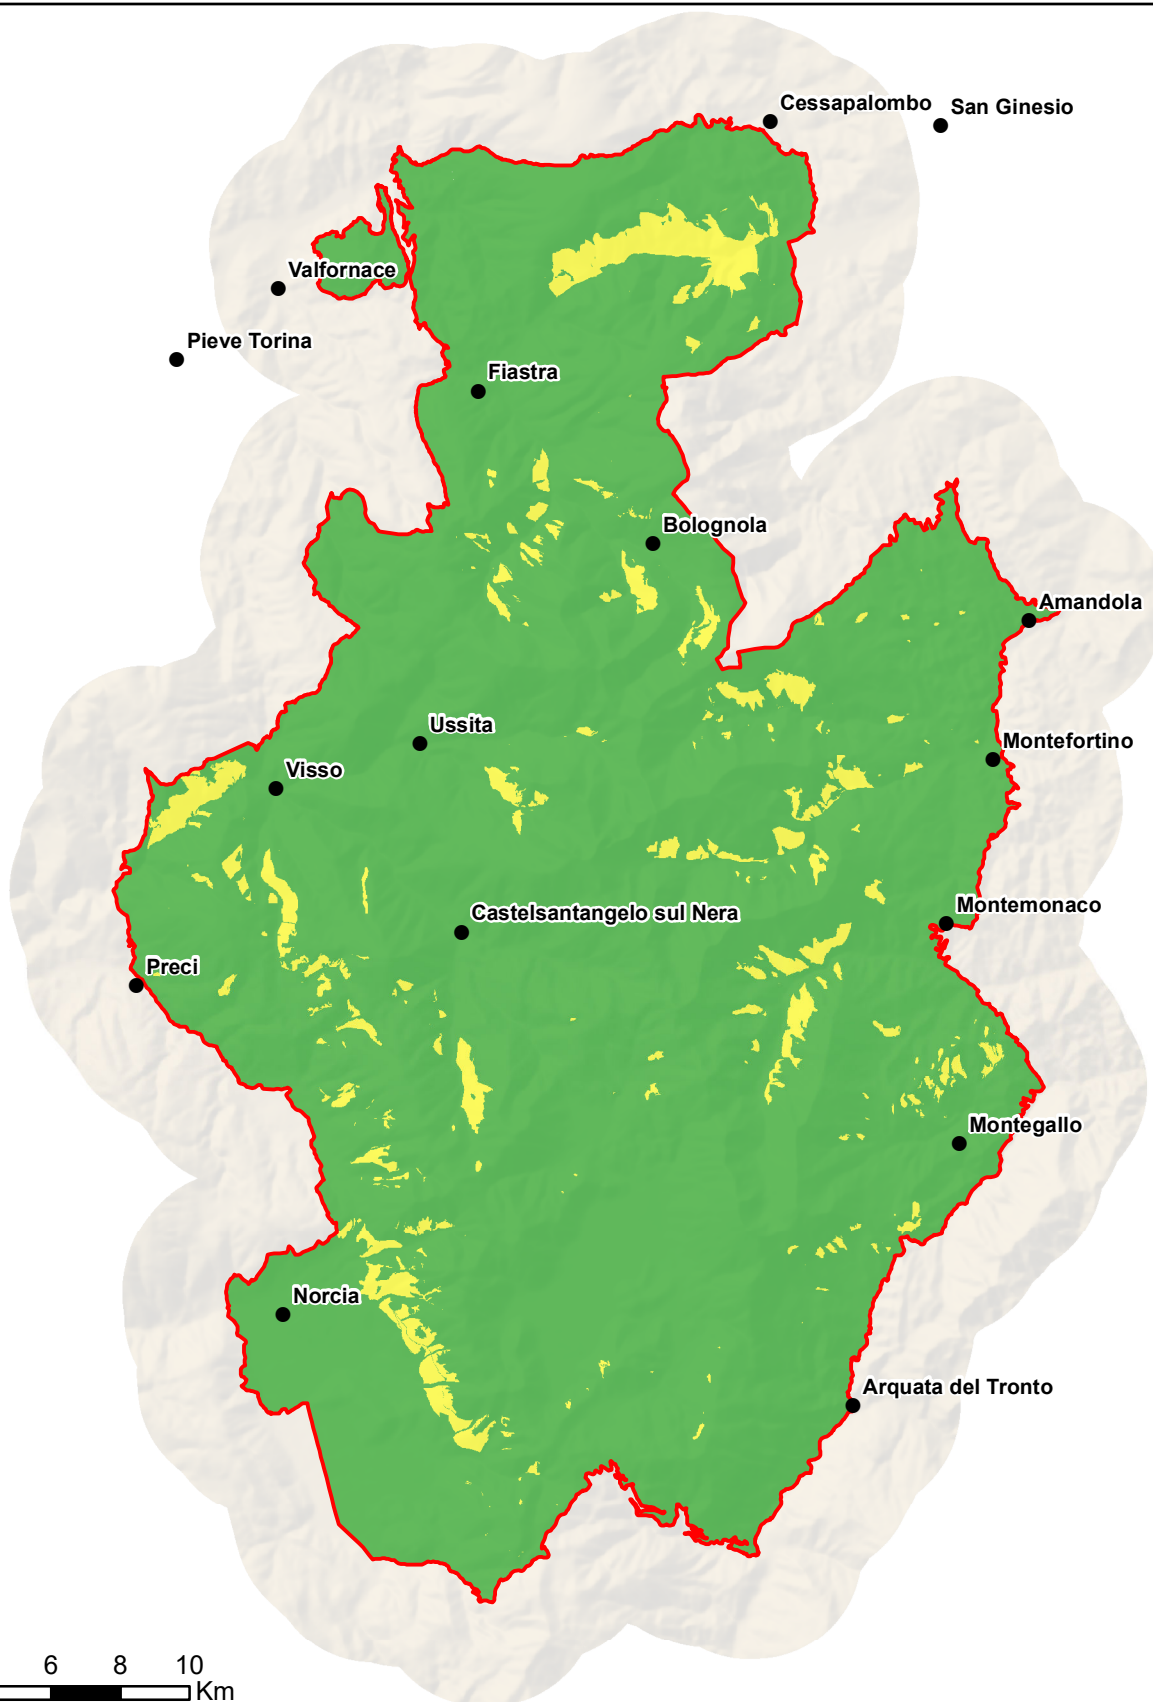

TAVOLA N. 19a

Carta del rischio a valenza nazionale

0 1 2 4 6 8 10
Km

Legenda

— Confine del Parco Nazionale dei Monti Sibillini

 Bassa

 Media